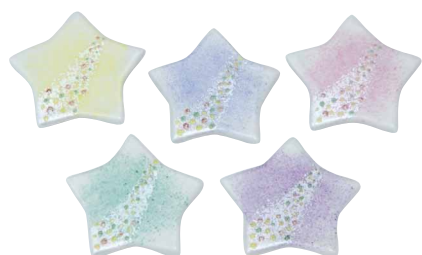

HHK328 紫泉
きらら 箸置 5
紙箱 ¥2,500 税込¥2,700
W4.5×D4.5×H0.5cm

受注生産品